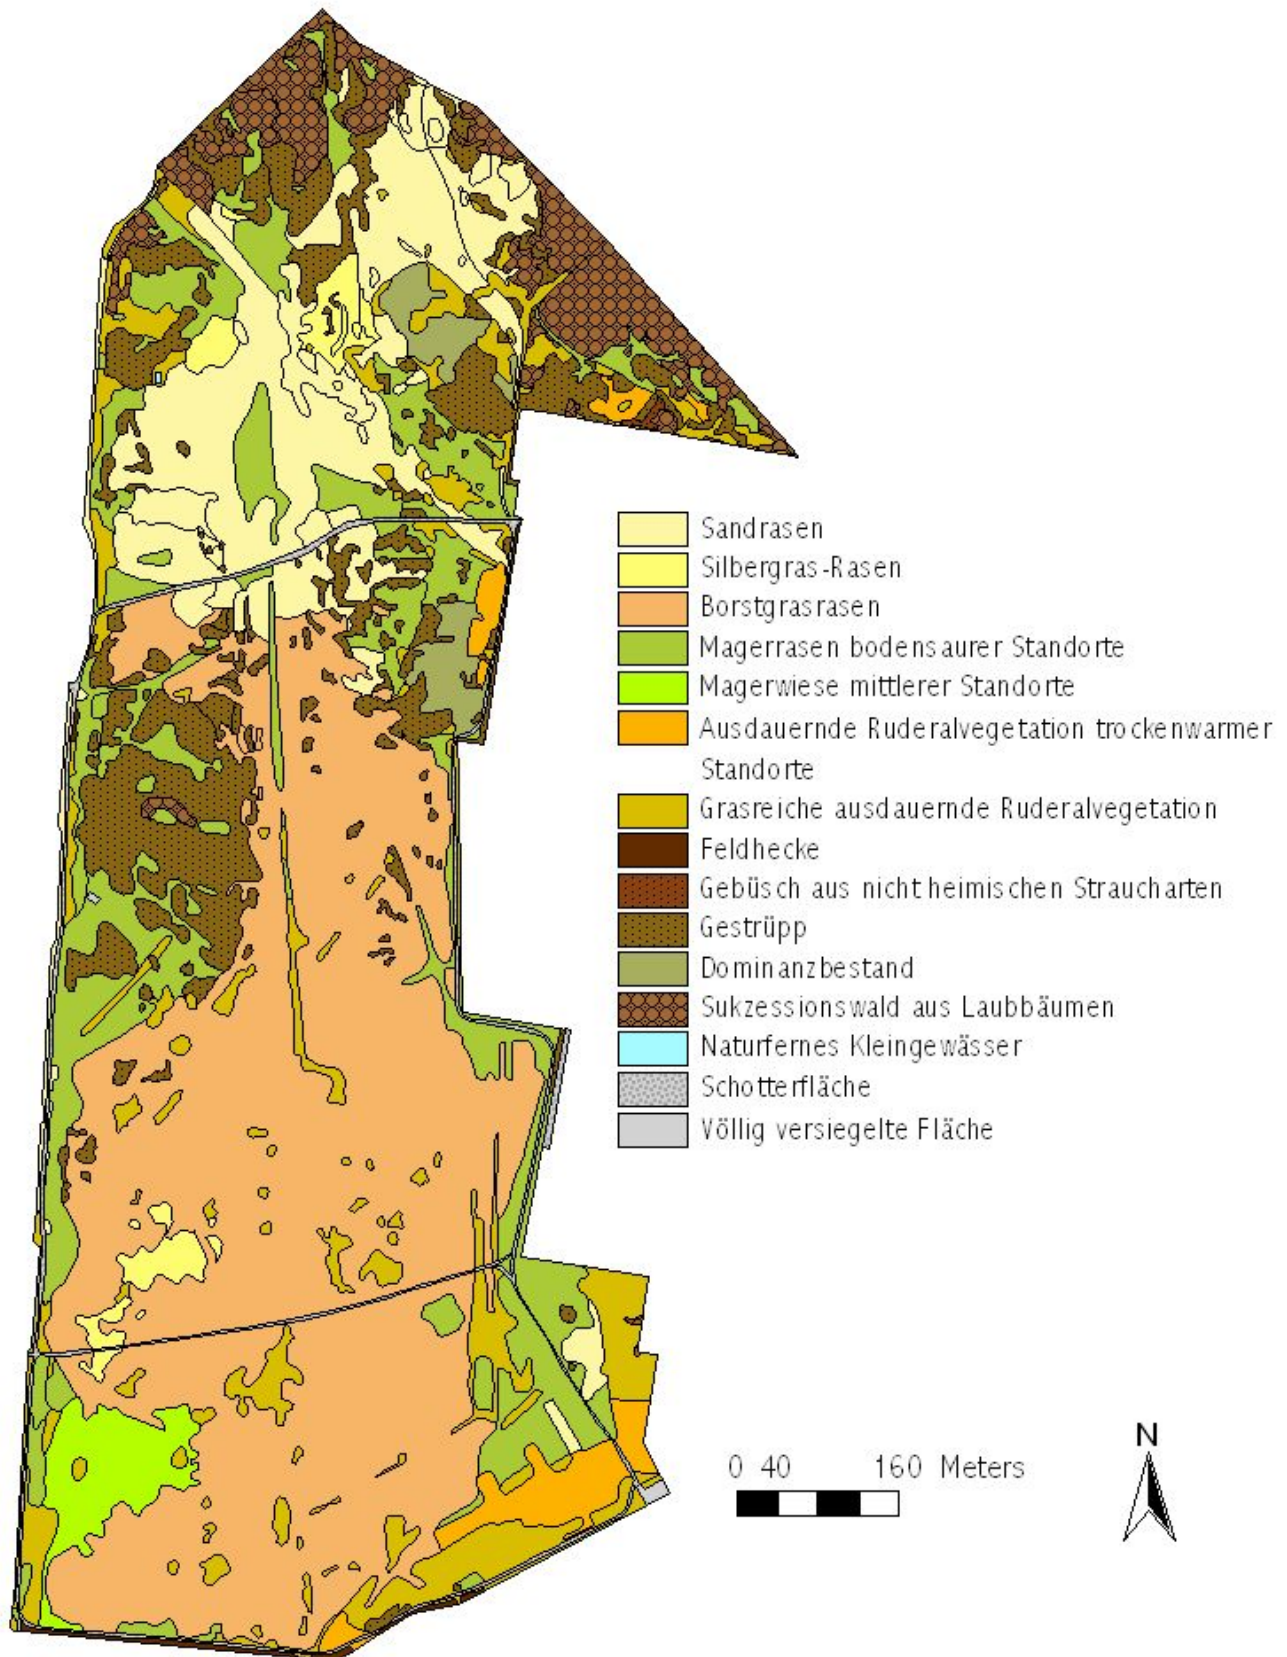

Vegetationskarte

Biotoptypen am Alten Flugplatz Karlsruhe (Vegetationskartierung 2008)

Bearbeitung: P. Vogel, Institut für Botanik und Landschaftskunde Karlsruhe
Auftraggeber: Regierungspräsidium Karlsruhe

Vegetationskarte

Veröffentlicht auf Alter Flugplatz Karlsruhe (<http://www.alter-flugplatz-karlsruhe.de>)

Quellen-URL: <http://www.alter-flugplatz-karlsruhe.de/vegetationskarte>